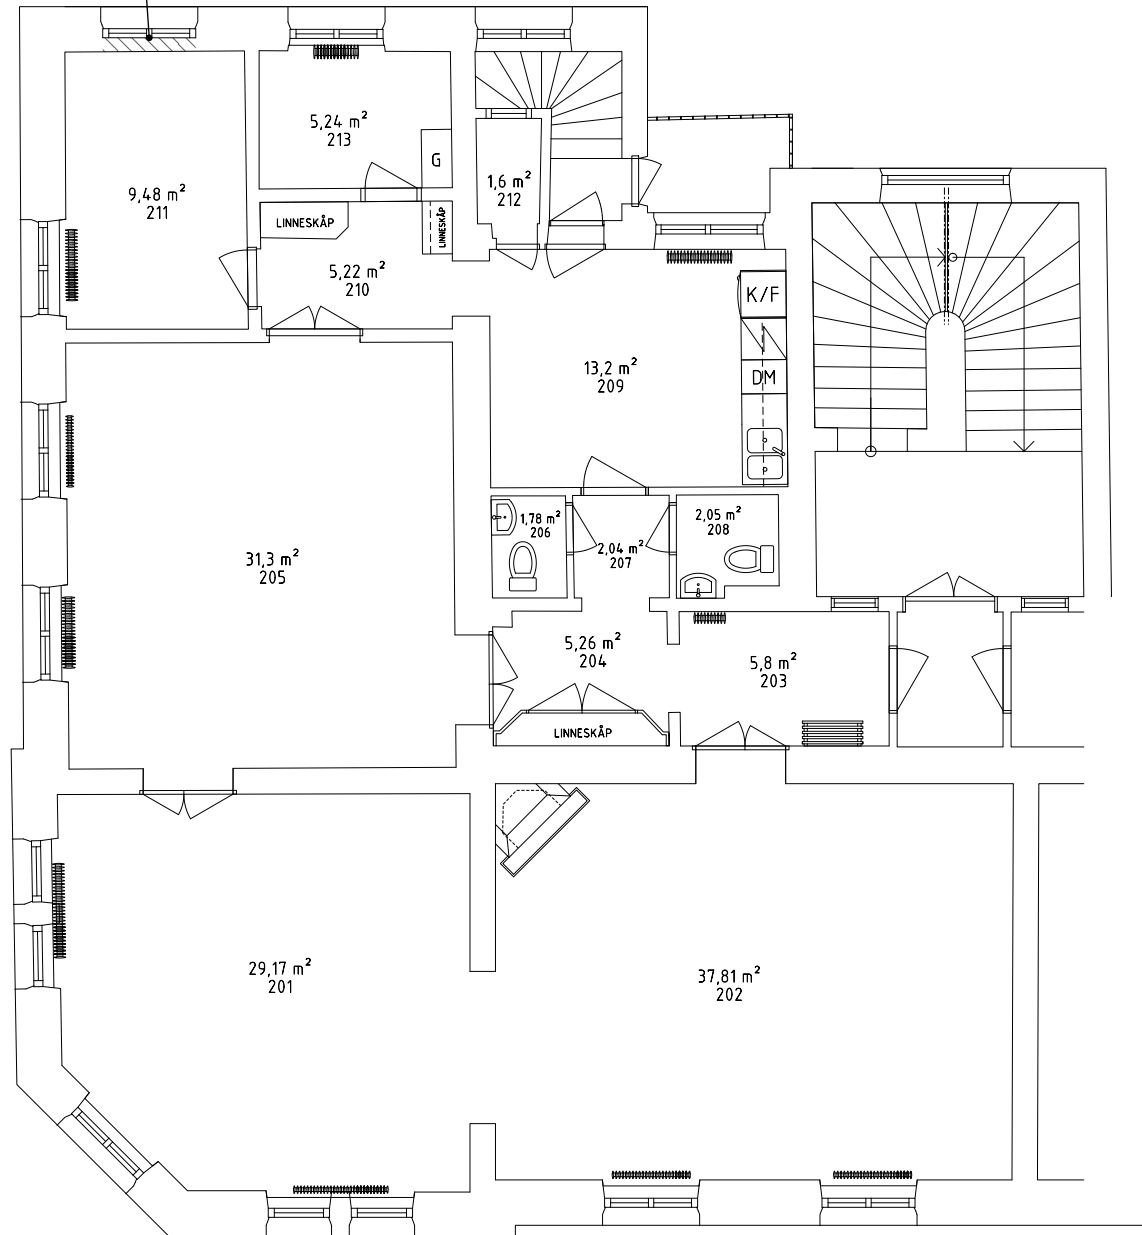

IGENSATT FÖNSTER?

TOT: 149,94 m²

SKALA:
1:100 - A4
METER

BET	ANT	ÄNDRING AVISER	DATUM	SIGN
RELATIONSRITNING				
- MARS 3 - KOPHANGATAN 24 - SUNDSVALL				
LOKAL				
UPPRORGSNUMMER	TITEL AV	TRÄSKISSARE		
54701	16-11-2924	DENNIS SÉNOLÉBACH JANISFANG	DENNIS SÉNOLÉBACH DANIEL SÉNOLÉBACH	
PLANRITNINGAR				
PLAN 3 - 2 TR				
SKALA	1:100 (A4)	RITNINGSSKUPPLER	BET	A
	1:50 (A2)	A=0-0-1		

IGENSATT FÖNSTER?

TOT: 149,94 m²

SKALA:
1:100 - A4
METER

BET	ANT	ÄNDRING AVISER	DATUM	SIGN
RELATIONSRITNING				
- MARS 3 - KOPHANGATAN 24 - SUNDSVALL				
LOKAL				
UPPRORGSNUMMER	TITEL AV		HANDLEGGARE	
16-11-2924	DENNIS SÉNOLÉBACH		DENNIS SÉNOLÉBACH	
PLANRITNINGAR				
				
PLAN 3 - 2 TR				
SKALA	1:100 (A4)	RITNINGSSKUPPLER	BET	A
	1:50 (A2)	A=0-0-1		