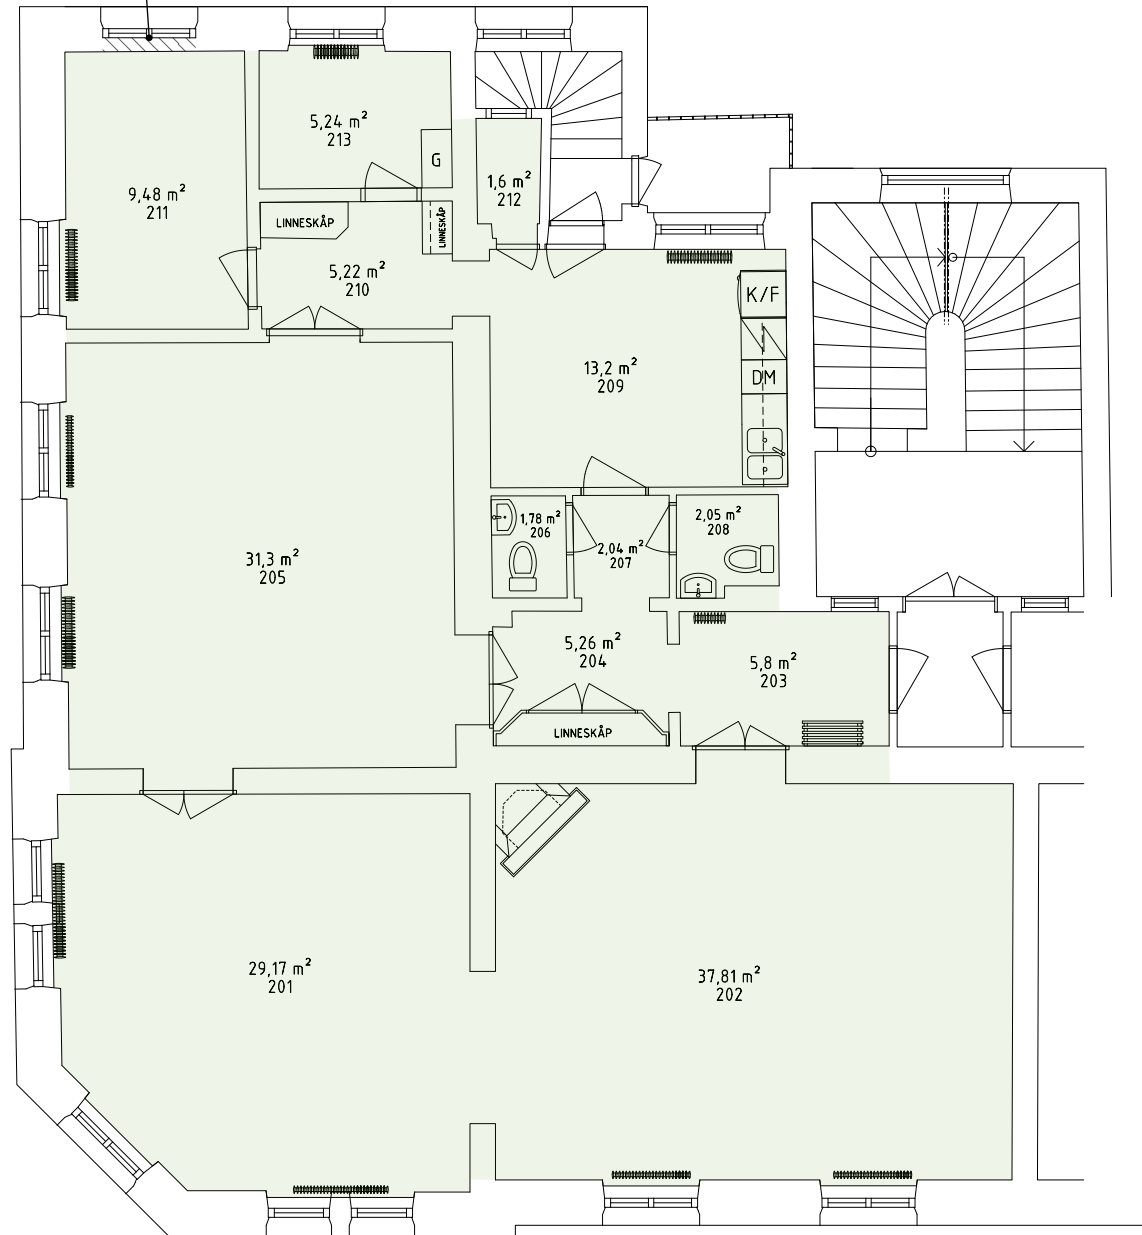

IGENSATT FÖNSTER?

TOT: 149,94 m²

SKALA:
1:100 - A4
METER

BET	ANT	ÄNDRING AVISER	DATUM	SIGN
RELATIONSRITNING				
- MARS 3 - KOPHANGATAN 24 - SUNDSVALL				
LOKAL				
UPPRORGSNUMMER	TITEL AV	TRÄSKISSARE		
54701	16-11-2924	DENNIS SÉNOLÉBACH JANISFANG	DENNIS SÉNOLÉBACH DANIEL SÉNOLÉBACH	
PLANRITNINGAR				
PLAN 3 - 2 TR				
SKALA	1:100 (A4)	RITNINGSSKUPPLER	BET	A
	1:50 (A2)	A=0-0-1		

IGENSATT FÖNSTER?

TOT: 149,94 m²

SKALA:
1:100 - A4
METER

BET	ANT	ÄNDRING AVISER	DATUM	SIGN
RELATIONSRITNING				
- MARS 3 - KOPHANGATAN 24 - SUNDSVALL				
LOKAL				
UPPRORGSNUMMER	TITEL AV		HANDLEGGARE	
16-11-2924	DENNIS SÉNOLÉBACH		DENNIS SÉNOLÉBACH	
PLANRITNINGAR				
				
PLAN 3 - 2 TR				
SKALA	1:100 (A4)	RITNINGSSKUPPLER	BET	A
	1:50 (A2)	A=0-0-1		